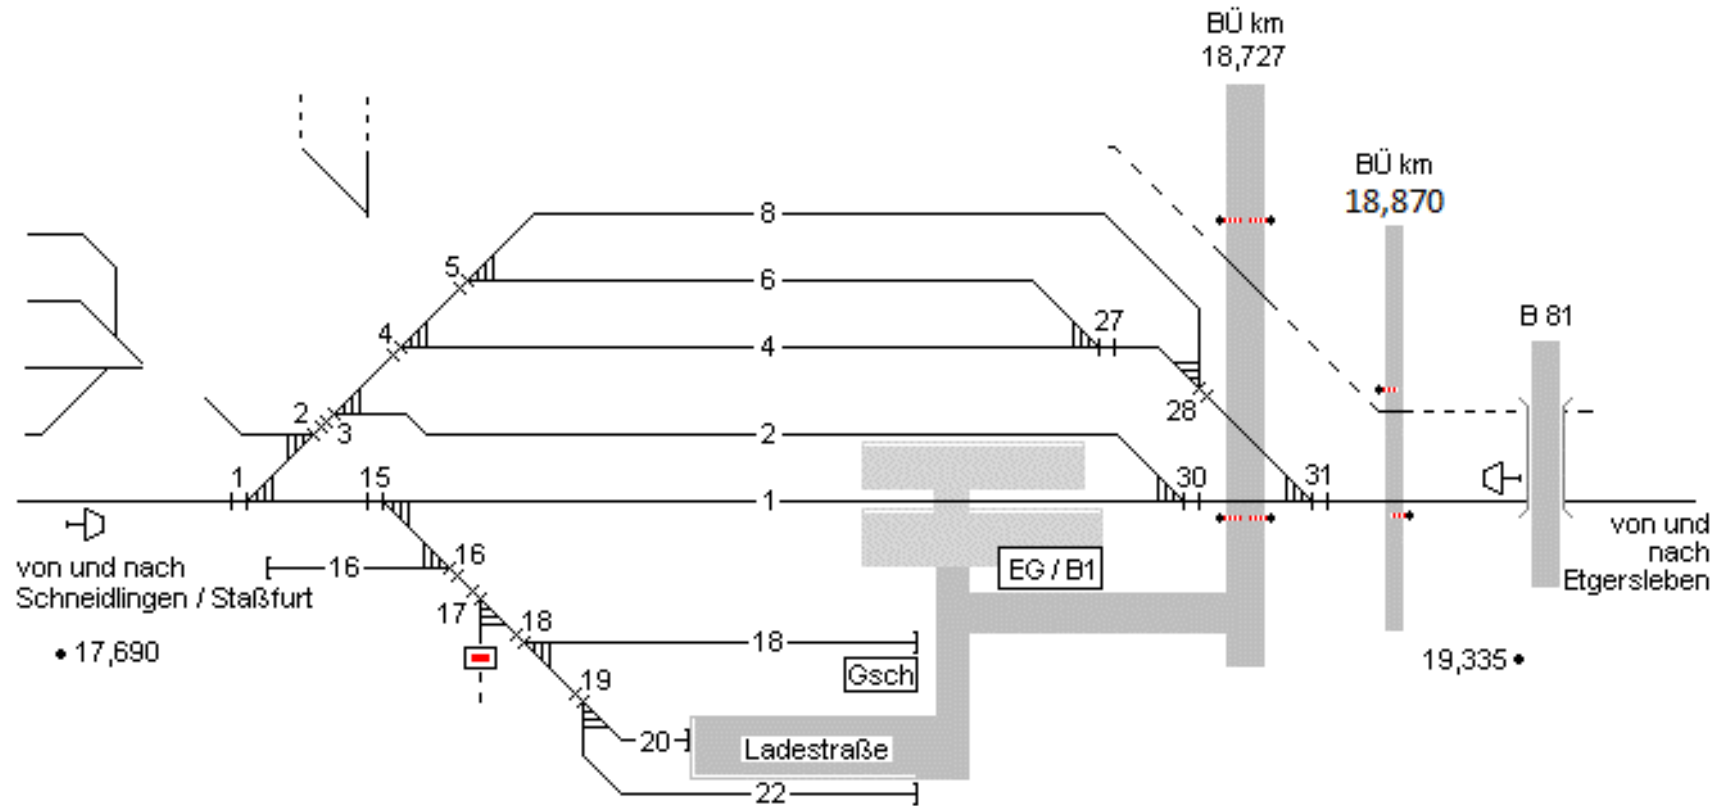

# Bf Egeln

(Lageplanskizze)

## Bf Egeln

(Lageplanskizze)

Aufgestellt: Martin Rott  
Stand: 20.01.2017

Betrieben durch AVG  
nach EBO / FV- NE / SbV  
im Zugleitbetrieb